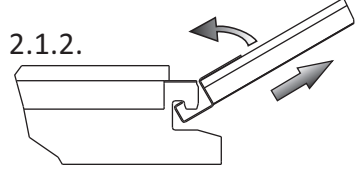

Montageanleitung

SCHNELLBAUCONTAINER SC+

Assembly Instructions

QUICK-BUILD-CONTAINER SC+

Montagevideo

Assembly video

	SC3000+ 1x2 m	SC3000+ 2x2 m	SC3000+ 3x2 m SC10+	SC3000+ 4x2 m	SC3000+ 5x2 m	SC3000+ 6x2 m SC20+
	4x	4x	4x	4x	8x	8x
	4x	4x	4x	4x	8x	8x
	4x	4x	4x	4x	4x	4x
	1x	1x	1x	1x	1x	1x
	1x	1x	1x	1x	1x	1x

1.

2.1.

1 m 2 m 3 m

2.2.

3.

4.

5.

6.